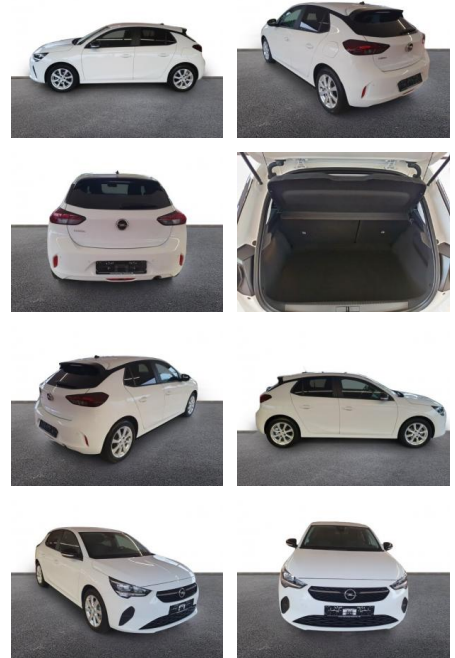

Opel Corsa F Edition 1.2 DAB SHZ

AH32-P403936 **Angebotsnr.:**

Erstzulassung:	Kilometer:	Farbe:	Leistung:	Kraftstoffart:
01.02.2023	8.951	Weiß	55 kW / 75 PS	Benzin

PREIS
15.790 €

FINANZIERUNGSBEISPIEL

Laufzeit: 72 Monate Anzahlung: 30 %
 Basis-Finanzierung:* Mtl. Rate:
 Zielraten-Finanzierung:** **110 €**