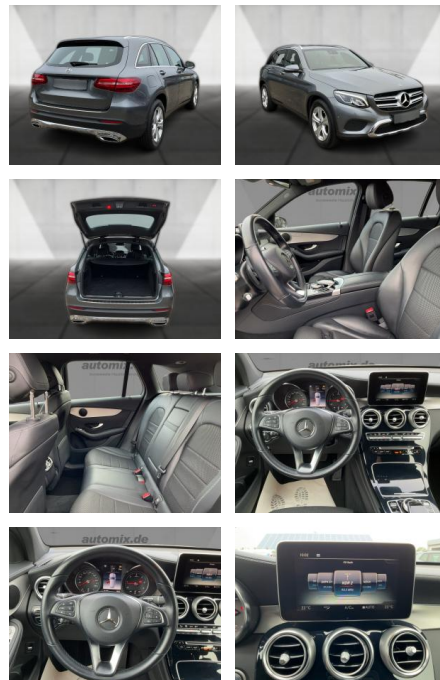

## Mercedes-Benz GLC 220 d 4M EXCLUSIVE

WA00-30599 **Angebotsnr.:**

Erstzulassung:	Kilometer:	Farbe:	Leistung:	Kraftstoffart:
01.10.2018	64.130	Grau	125 kW / 170 PS	Diesel

**PREIS**  
**35.950 €**

### Multimedia

- Radio
- el. Sitzverstellung
- Navigation mit Bildschirm
- MP3 Anschluss
- Bluetooth