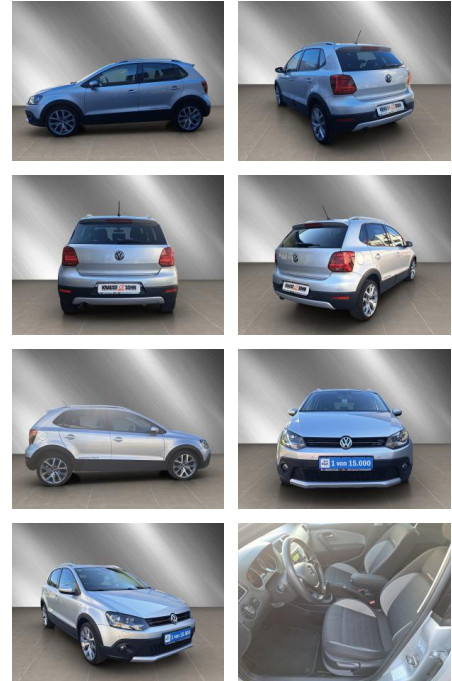

Volkswagen Polo Cross Polo 1.2 TSI BMT

AK80-17-225 **Angebotsnr.:**

Erstzulassung:	Kilometer:	Farbe:	Leistung:	Kraftstoffart:
11.01.2016	114.792	Silber	81 kW / 110 PS	Benzin

PREIS
12.720 €

FINANZIERUNGSBEISPIEL
Laufzeit: 72 Monate Anzahlung: 30 %
Basis-Finanzierung:* Mtl. Rate:
Zielraten-Finanzierung:** Mtl. **88 €**