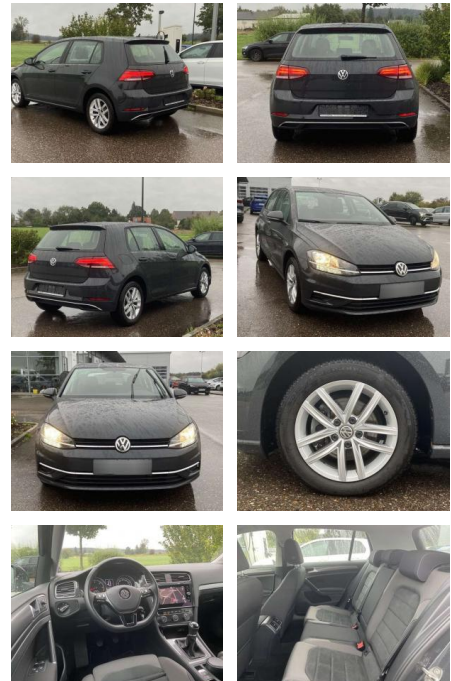

Volkswagen Golf 1.6 TDI COMFORTLINE NAVI+SHZ+PDC

SS00-086843 **Angebotsnr.:**

Erstzulassung:	Kilometer:	Farbe:	Leistung:	Kraftstoffart:
01.07.2019	29.998		85 kW / 116 PS	Benzin

PREIS
19.870 €

FINANZIERUNGSBEISPIEL

Ausstattung

Sicherheit

- Anti-Blockiersystem ABS

Multimedia

- Radio

Interieur

- Sitzheizung vorne Mittelarmlehne vorne Kindersitzverankerung für Kindersitzsystem ISOFIX Rücksitzbanklehne geteilt umlegbar mit Mittelarmlehne ergoActive Sitz mit 14-Wege-Einstellung auf der Fahrerseite klimatisiertes Handschuhfach Sport-Komfortsitze vorne el. Lendenwirbelstütze Fahrersitz mit Massagefunktion Multifunktions-Lederlenkrad 2 Leseleuchten vorn und 2 hinten Make-Up Spiegel
- beleuchtet Vordersitze höhenverstellbar