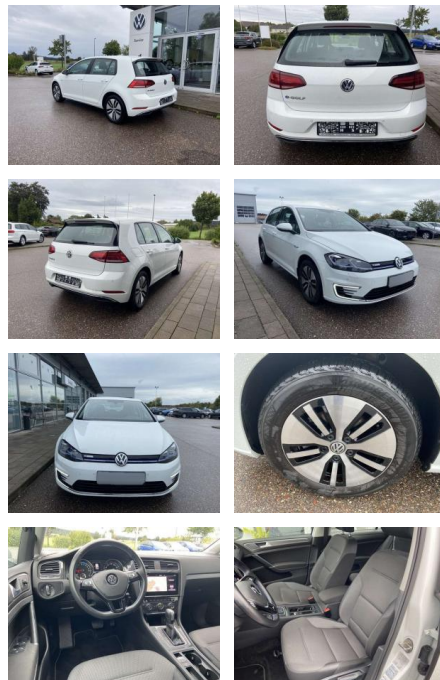

## Volkswagen Golf eGOLF COMFORTLINE WÄRMEPUMPE+NA...

SS00-919118 Angebotsnr.:

Erstzulassung:	Kilometer:	Farbe:	Leistung:	Kraftstoffart:
01.07.2020	29.263		100 kW / 136 PS	Benzin

PREIS  
**19.040 €**