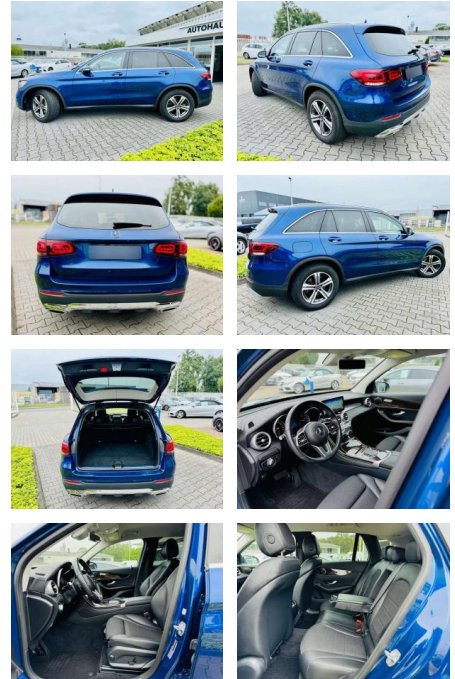

Mercedes-Benz GLC 220 d 4M OFFROAD EXCLUSIV, LED...

AB97-E 7554 **Angebotsnr.:**

Erstzulassung:	Kilometer:	Farbe:	Leistung:	Kraftstoffart:	Verbr. komb.	CO2-Emission	CO2-Klasse (WLTP)
01.09.2020	42.770	Blau	143 kW / 194 PS	Benzin	6,2 l/100km	162 g/km	F

Ausstattung

Sicherheit

- Anti-Blockiersystem ABS

Multimedia

- Radio

Weiteres

- Diesel
- 896 Brillantblau-metallic 301 Leder
- ARTICO-Grenoble-schwarz D21 Advanced
- Infotainment-Paket D1F Assistenz-Paket
- P22 EXCLUSIVE Interieur D2P Advanced
- Park-Paket U89 Offroad Styling-Paket
- D1K Komfort-Paket 840 Wärmedämmend
- dunkel getöntes Glas 875
- Scheibenwaschanlage beheizt 916
- Kraftstoffbehälter mit größerem
- Volumen 66 l B51 TIREFIT U85 AdBlue®
- Behälter U79
- Diesel-Abgasreinigungsanlage BT inkl.
- AdBlue® Behälter U60 Fußgängerschutz

- 7 cm (18") LM Räder im 5-Speichen-Design PBF
- Konnektivitäts-Paket Navigation P65
- Sitzkomfort-Paket P49 Spiegel-Paket P44
- Park-Paket mit Rückfahrkamera L3E
- Multifunktions-Sportlenkrad in Leder K11
- Adaptives Bremslicht H07 Zierelemente
- Holz Linde linestructure braun glänzend
- B59 DYNAMIC SELECT 971
- Dieselpartikelfilter 969 COC-Papier EU6
- 927 Abgasreinigung EURO 6 Technik 900
- Chrom-Paket Exterieur 893 KEYLESS-GO
- Start-Funktion 876 Innenraumlicht-Paket
- 873 Sitzheizung für Fahrer & Beifahrer
- 859 Media-Display 800 Technische
- Änderungen 79B Vorrüstung für
- digitales Radio 725 Dachreling in
- poliertem Aluminium 723 EASY-PACK
- Laderaumabdeckung 632 LED High
- Performance-Scheinwerfer 611
- Umfeldbeleuchtung in den Außenspiegeln