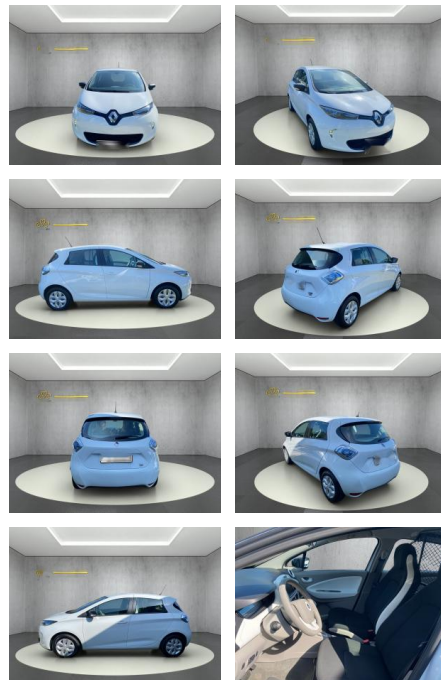

Renault ZOE Cargo

WS04-671125 Angebotsnr.:

Erstzulassung:	Kilometer:	Farbe:	Leistung:	Kraftstoffart:	Reichweite elektr. (WLTP)
26.09.2020	30.580	Diverse	43 kW / 58 PS	Elektro	0 km

PREIS
17.390 €

FINANZIERUNGSBEISPIEL

Ausstattung

Sicherheit

- Reifendruckkontrollsystem
- Spurhalteassistent

Multimedia

- USB
- Touchscreen

Komfort

- Berganfahrassistent
- * abgedunkelte Scheiben im Fond *
- Außenspiegel abklappbar * Außenspiegel elektr. * Bordcomputer * Einparkhilfe (PDC) Sensoren hinten * Elektr. Fensterheber * Klimaanlage * Lenksäule einstellbar * Multifunktionslenkrad * Tempomat * Touchscreen * Zentralverriegelung * Zentralverriegelung mit Fernbedienung Multimedia / Radio / Navi: * AUX-In Anschluss * Bluetooth