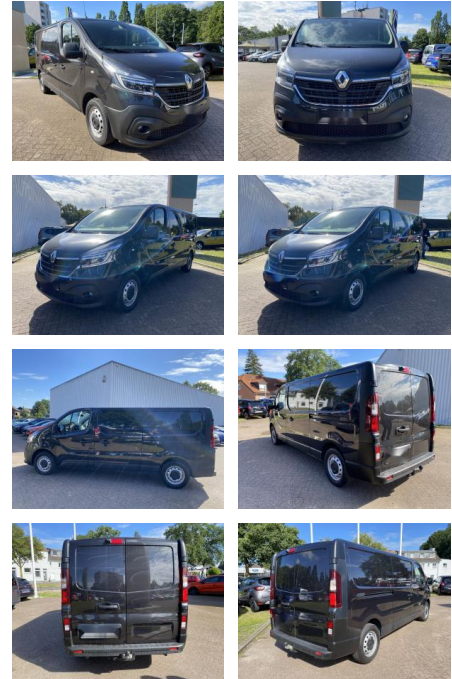

Renault Trafic L2H1 3,0t Komfort

WS04-AH-TT1900 Gebotsnr.:

Erstzulassung:	Kilometer:	Farbe:	Leistung:	Kraftstoffart:
27.09.2020	34.200	Diverse	107 kW / 145 PS	Diesel

PREIS
28.830 €

FINANZIERUNGSBEISPIEL

Laufzeit: 72 Monate Anzahlung: 30 %
Basis-Finanzierung:* Mtl. Rate:
Zielraten-Finanzierung:** **200 €**