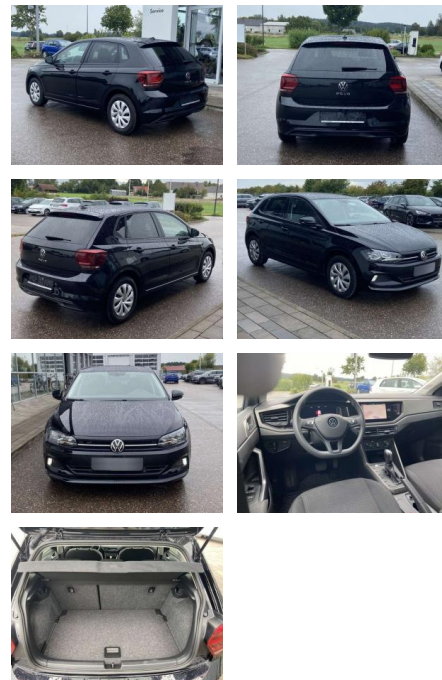

Volkswagen Polo 1.0 TSI DSG COMFORTLINE NAVI

SS00-040081 **Angebotsnr.:**

Erstzulassung:	Kilometer:	Farbe:	Leistung:	Kraftstoffart:
01.05.2021	37.791	Schwarz	70 kW / 95 PS	Benzin

PREIS
19.040 €

FINANZIERUNGSBEISPIEL