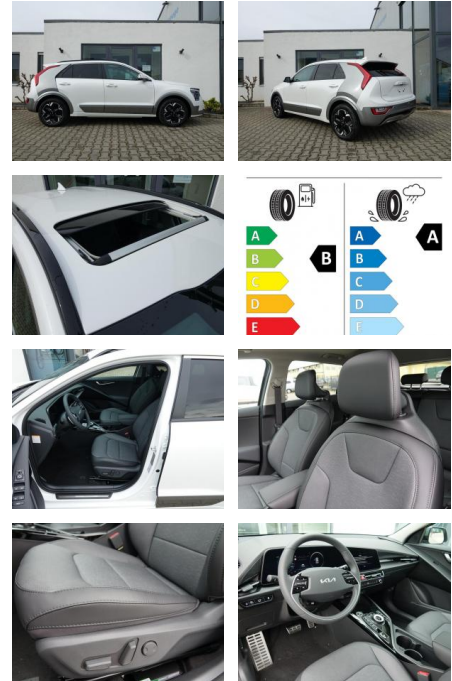

Kia Niro EV Inspiration VOLLAUSSTATTUNG!

KA08-NIRO_2544gebotsnr.:

Erstzulassung:	Kilometer:	Farbe:	Leistung:	Kraftstoffart:
01.03.2023	12.600		150 kW / 204 PS	Elektro

PREIS
36.350 €

FINANZIERUNGSBEISPIEL

Laufzeit: 72 Monate Anzahlung: 30 %
Basis-Finanzierung:* Mtl. Rate:
Zielraten-Finanzierung:** **252 €**

Exterieur

- Leichtmetallfelgen
- metallic
- Schiebedach
- Nebelscheinwerfer
- Dachreling

Weiteres

- Lichtsensor
- elektrische Aussenspiegel
- Nichtraucher
- SOFORT lieferbar!!

- Preis versteht sich als Endpreis
- inklusive Überführung
- frei Düren! Es entstehen Ihnen keine Zusatzkosten!
- Wir beantworten JEDE Anfrage! Bitte schauen Sie hierzu auch in Ihren Spam/Junk-Mail-Ordner.
- (Manche E-Mail-Programme legen unsere Antwortmail dort ab.)
- Eine sehr ausführliche Ausstattungsbeschreibung sowie eine große Bildershow finden Sie auf unserer Homepage unter auto-kueck.de
- Hier ein Auszug der wichtigsten Ausstattungsmerkmale:
- Inspiration Ausstattung
- Snow White Pearl (Wert: 850 EUR)
- Option 2 Black-Design: C-Säule in Auroraschwarz Metallic (ABP) (Wert: 290 EUR)
- P1 Wärmepumpe: Wärmepumpe zur