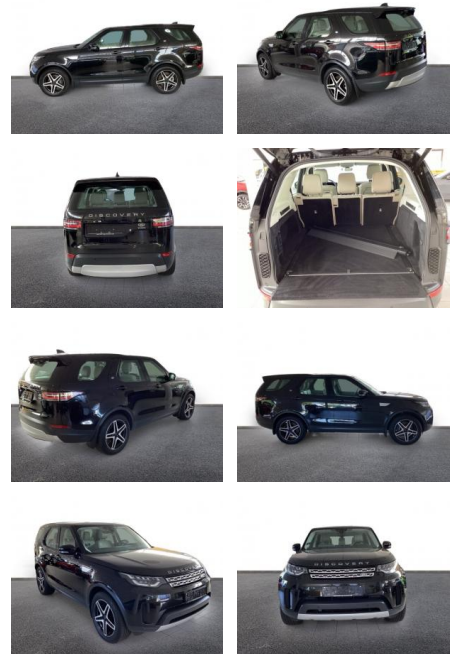

Land Rover Discovery 5 HSE SDV6 Pano/Luftfederun...

AH32-K240791Angebotsnr.:

Erstzulassung:	Kilometer:	Farbe:	Leistung:	Kraftstoffart:
01.05.2019	99.000	Schwarz	225 kW / 306 PS	Diesel

PREIS
36.020 €

FINANZIERUNGSBEISPIEL