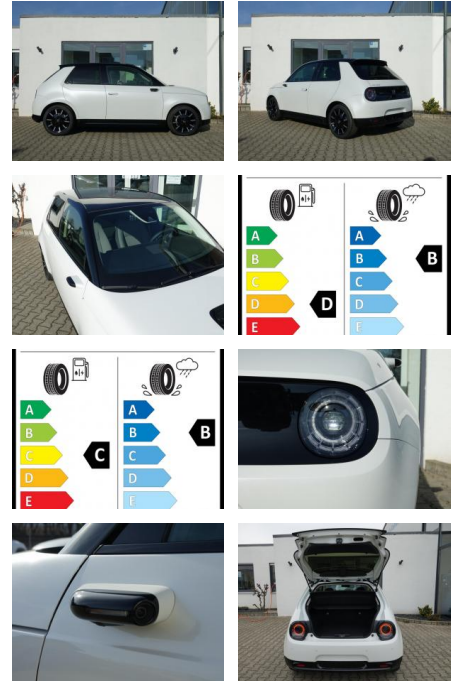

Ihr Ansprechpartner

Herr Christoph Terhardt
E-Mail: c.terhardt@bessler-terhardt.de
Telefon: 02542 93200

Bessler & Terhardt GmbH
Bahnhofstraße 150 - 48712 Gescher - Tel.: 02542 / 93200

Honda e ADVANCE

KA08-HONDA-055 Gebotsnr.:

Erstzulassung:	Kilometer:	Farbe:	Leistung:	Kraftstoffart:
01.02.2023	8.500		113 kW / 154 PS	Elektro

PREIS
25.540 €

FINANZIERUNGSBEISPIEL

Laufzeit: 72 Monate   Anzahlung: 30 %
Basis-Finanzierung:*   Mtl. Rate:
Zielraten-Finanzierung:** **177 €**

* Basisfinanzierung: Anzahlung: 7.662 Euro, Laufzeit: 72 Monate, Nettodarlehen: 17.878 Euro, Gesamtbetrag: 29.289 Euro, Zinssätze: 6.78% Sollz. (gebunden), 6.99% eff.
** Zielratenfinanzierung: Anzahlung: 7.662 Euro, Laufzeit: 72 Monate, Nettodarlehen: 17.878 Euro, Zielrate: 12.770 Euro, Gesamtbetrag: 30.896 Euro, Zinssätze: 6.78% Sollz. (gebunden), 6.99% eff.,

Vermittlung für: Ein Angebot der Santander Consumer Bank Santander-Platz 1, 41061 Mönchengladbach. Repräsentatives Beispiel gem. § 17 Abs. 4 PAngV. Diese Finanzierungsangebote sind Beispiele. Gerne ermitteln wir für Sie Ihr individuelles Angebot.

Ausstattung

Sicherheit

- PDC Park Distance Control hinten
- Anti-Blockiersystem ABS
- Antischlupfregelung ASC+T
- elektronische Stabilitätskontrolle (ESP / DSP)
- Servolenkung
- Regensensor
- Wegfahrsperre
- Kindersitzbefestigung
- PDC Park Distance Control vorne

Multimedia

- Radio
- Navigation mit Bildschirm
- MP3 Anschluss
- Bluetooth

Komfort

- Zentralverriegelung
- Bordcomputer

Interieur

- Multifunktionslenkrad
- el. Fensterheber
- Sitzheizung

Exterieur

- Leichtmetallfelgen
- Nebelscheinwerfer

Weiteres

- Lichtsensor
- Panoramadach
- Nichtraucher
- SOFORT lieferbar!
- Preis versteht sich als Endpreis
- inklusive Überführung
- frei Düren! Es entstehen Ihnen keine Zusatzkosten!
- Wir beantworten JEDE Anfrage! Bitte schauen Sie hierzu auch in Ihren Spam/Junk-Mail-Ordner.

- (Manche E-Mail-Programme legen unsere Antwortmail dort ab.)
- Eine sehr ausführliche Ausstattungsbeschreibung sowie eine große Bildershow finden Sie auf unserer Homepage unter auto-kueck.de
- Hier ein Auszug der wichtigsten Ausstattungsmerkmale:
- Honda e Advance!!
- Die Staatliche Umweltprämie und der Herstelleranteil sind bereits eingerechnet.
- 17-Zoll Leichtmetallfelgen
- Fernlichtassistent
- LED-Nebelscheinwerfer
- LED-Rückleuchten
- LED-Scheinwerfer
- LED-Tagfahrlicht
- Lichtsensor
- Regensensor
- Rückfahrkamera

STÄNDIG ÜBER 15.000 FAHRZEUGE IM BESTAND!