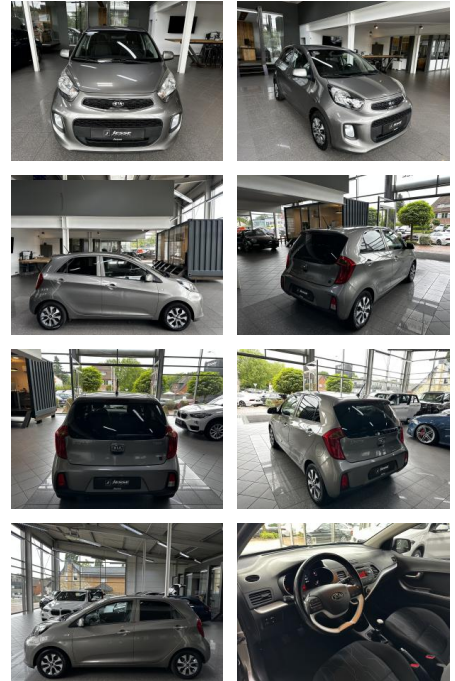

## Kia Picanto 1.2 Dream Team ISG Bluetooth Klimaau...

AJ02-MD2409-13 Angebotsnr.:

| Erstzulassung: | Kilometer: | Farbe: | Leistung:     | Kraftstoffart: |
|----------------|------------|--------|---------------|----------------|
| 11.11.2015     | 98.630     | grau   | 62 kW / 84 PS | Benzin         |

PREIS  
**8.040 €**