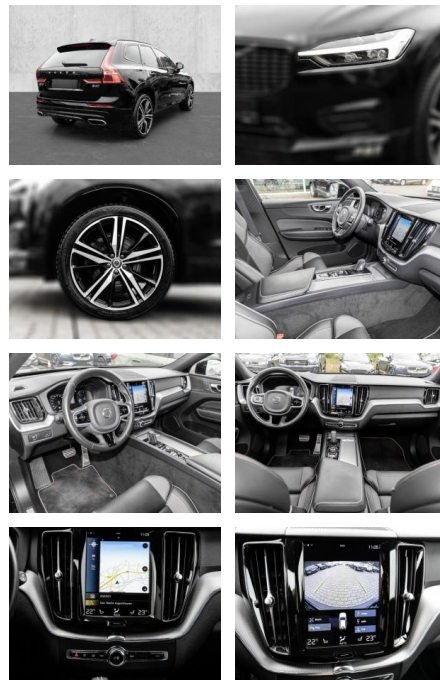

Volvo XC60 R Design AWD B4 Diesel EU6d Allrad

MA05-2773-24tAngebotsnr.:

Erstzulassung:	Kilometer:	Farbe:	Leistung:	Kraftstoffart:
01.03.2021	60.793	Schwarz	145 kW / 197 PS	Diesel

PREIS
38.510 €

FINANZIERUNGSBEISPIEL