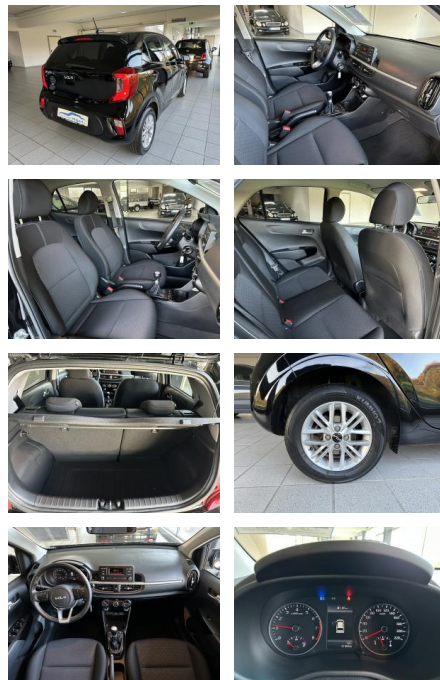

## Kia Picanto Klima Sitzheizung Lenkradheizung

AH00-7084X52Angebotsnr.:

Erstzulassung:	Kilometer:	Farbe:	Leistung:	Kraftstoffart:
29.11.2022	21.064	Schwarz	49 kW / 67 PS	Benzin

PREIS  
**14.280 €**