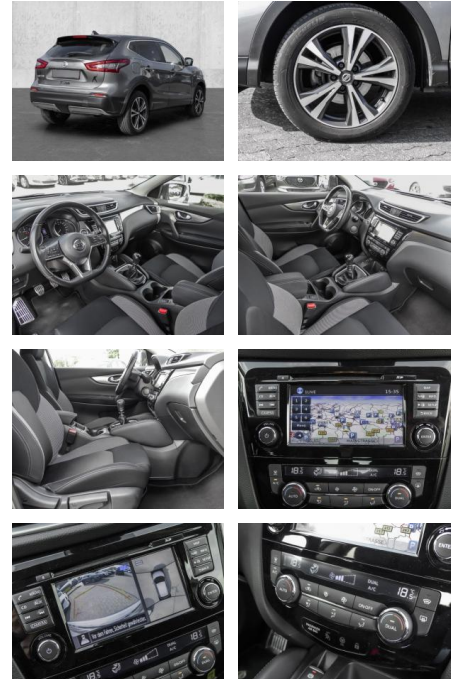

MA05-1706-24 Angebotsnr.:

Erstzulassung:	Kilometer:	Farbe:	Leistung:	Kraftstoffart:
01.09.2017	88.700	grau	85 kW / 116 PS	Benzin

PREIS
15.420 €

FINANZIERUNGSBEISPIEL

Laufzeit: 72 Monate Anzahlung: 30 %
Basis-Finanzierung:* Mtl. Rate:
Zielraten-Finanzierung:** **107 €**

- Kindersitzbefestigung
- Pannenset
- **Entertainment: Navigationssystem**
- CD
- Radio
- Telefonvorbereitung
- AUX-In
- USB-Anschluss
- MP3
- Bluetooth
- Freisprecheinrichtung
- DAB
- Touchscreen

Multimedia