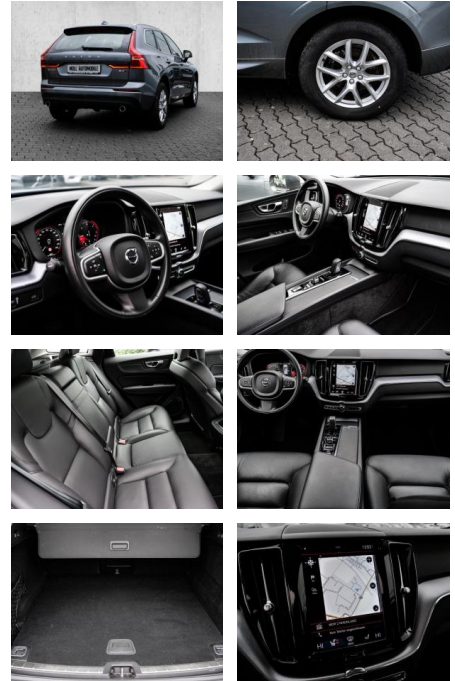

Volvo XC60 Momentum Pro AWD B4 Diesel EU6d

MA05-bm2213-44 Angebotsnr.:

Erstzulassung:	Kilometer:	Farbe:	Leistung:	Kraftstoffart:
01.11.2020	44.490	Grau	145 kW / 197 PS	Diesel

PREIS
37.560 €

FINANZIERUNGSBEISPIEL