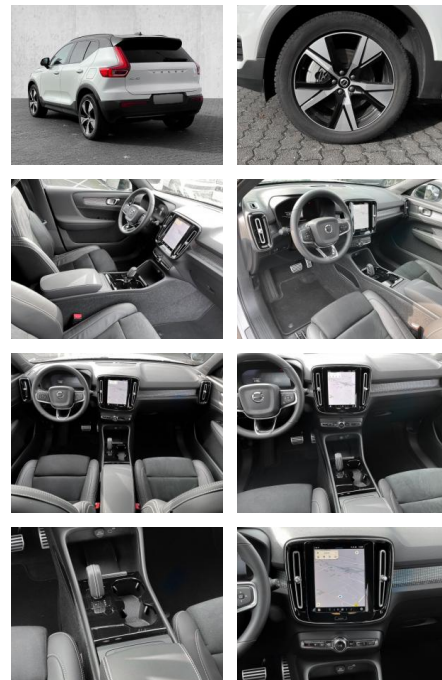

Volvo XC40 Plus Recharge Pure Electric AWD P8

MA05-bm6387-21 Angebotsnr.:

Erstzulassung:	Kilometer:	Farbe:	Leistung:	Kraftstoffart:
01.09.2021	11.602	Weiß	300 kW / 408 PS	Elektro

PREIS
39.120 €

FINANZIERUNGSBEISPIEL

Laufzeit: 72 Monate   Anzahlung: 30 %
Basis-Finanzierung:*   Mtl. Rate:
Zielraten-Finanzierung:** **272 €**

* Basisfinanzierung: Anzahlung: 11.736 Euro, Laufzeit: 72 Monate, Nettodarlehen: 27.384 Euro, Gesamtbetrag: 44.862 Euro, Zinssätze: 6,78% Sollz. (gebunden), 6,99% eff.
** Zielratenfinanzierung: Anzahlung: 11.736 Euro, Laufzeit: 72 Monate, Nettodarlehen: 27.384 Euro, Zielrate: 19.560 Euro, Gesamtbetrag: 47.323 Euro, Zinssätze: 6,78% Sollz. (gebunden), 6,99% eff.,

Vermittlung für: Ein Angebot der Santander Consumer Bank Santander-Platz 1, 41061 Mönchengladbach. Repräsentatives Beispiel gem. § 17 Abs. 4 PAngV. Diese Finanzierungsangebote sind Beispiele. Gerne ermitteln wir für Sie Ihr individuelles Angebot.

Ausstattung

Sicherheit

- Anti-Blockiersystem ABS
- Antischlupfregelung ASC+T
- elektronische Stabilitätskontrolle (ESP / DSP)
- Servolenkung
- Regensensor
- Wegfahrsperr
- Kindersitzbefestigung
- Allrad
- **ABS**
- Airbag
- Beifahrer-Airbag
- Wegfahrsperr
- Seitenairbags
- Alarmanlage
- ESP
- Reifendruckkontrolle
- Traktionskontrolle
- Kopfairbag
- Knieairbag

- Kindersitzbefestigung
- Pannenset
- **Entertainment: Soundsystem**
- Radio
- USB-Anschluss
- MP3
- Harman-Kardon
- DAB
- Induktionsladen für Smartphones

Multimedia

- Radio
- MP3 Anschluss

Komfort

- Zentralverriegelung
- **Servolenkung**
- Zentralverriegelung
- Elektrischer Fensterheber
- Sitzheizung

- Elektrische Aussenspiegel
- Teilbare Rucksitzlehne
- Tempomat
- Multifunktionslenkrad
- Keyless Go Startfunktion
- Innenspiegel autom. abblendbar
- Mittelarmlehne
- Lenksäule einstellbar
- Elektrische Heckklappe
- Ambientebeleuchtung
- Lordosenstütze
- Lederlenkrad
- Geschwindigkeitsbegrenzungsanlage
- Klimaautomatik-2-Zonen
- **Sicht: LED-Tagfahrlicht**
- Scheinwerferregulierung
- Colorverglasung
- Aussenspiegel beheizbar
- Rückfahrkamera
- Privacyverglasung

STÄNDIG ÜBER 15.000 FAHRZEUGE IM BESTAND!