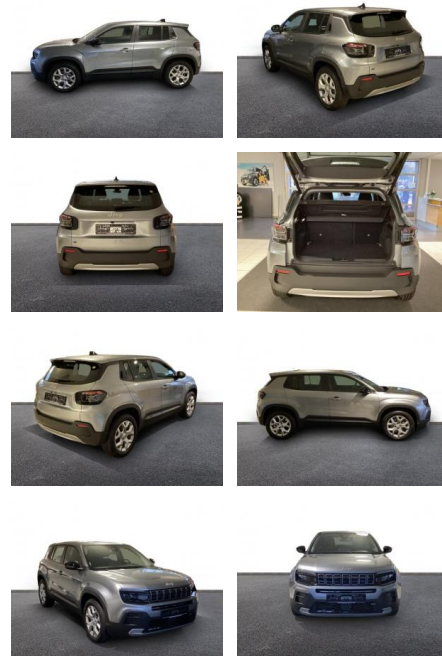

## Jeep Avenger Elektro Altitude LED PDC NAVI

AH32-PJK1633 **Angebotsnr.:**

Erstzulassung:	Kilometer:	Farbe:	Leistung:	Kraftstoffart:
01.06.2023	7.652	Grau	115 kW / 156 PS	Elektro

<b>PREIS</b> <b>31.030 €</b>	<b>FINANZIERUNGSBEISPIEL</b>	
	Laufzeit: 72 Monate	Anzahlung: 30 %
	Basis-Finanzierung:**	Mtl. Rate:
	Zielraten-Finanzierung:**	<b>215 €</b>