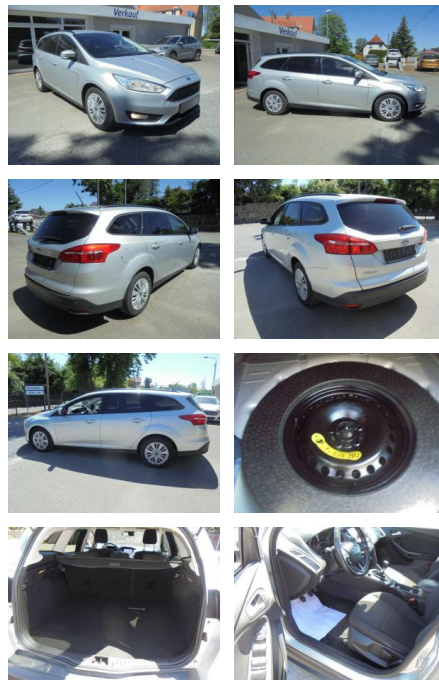

## Ford Focus Business, Navi, PPS, beheizbare

KS05-6HE7120A **Agebotsnr.:**

Erstzulassung:	Kilometer:	Farbe:	Leistung:	Kraftstoffart:
01.01.2018	116.742	Silber	92 kW / 125 PS	Benzin

**PREIS**  
**11.890 €**