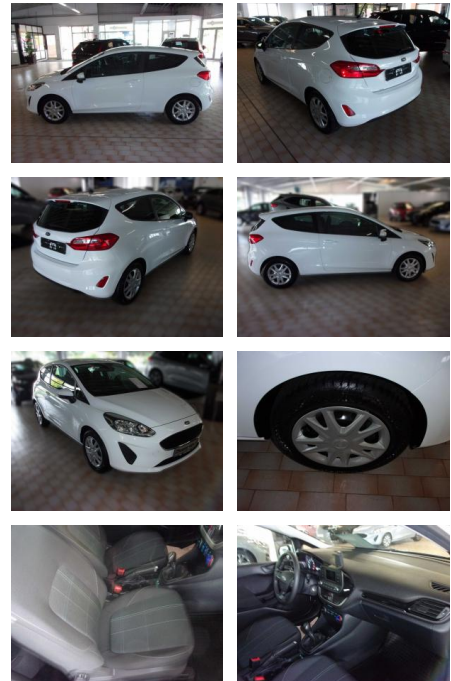

Ford Fiesta Trend

AA19-53586 **Angebotsnr.:**

Erstzulassung:	Kilometer:	Farbe:	Leistung:	Kraftstoffart:
26.10.2020	103.310	Diverse	55 kW / 75 PS	Benzin

PREIS
12.320 €

FINANZIERUNGSBEISPIEL
Laufzeit: 72 Monate Anzahlung: 30 %
Basis-Finanzierung:* Mtl. Rate:
Zielraten-Finanzierung:** Mtl. Rate: **86 €**