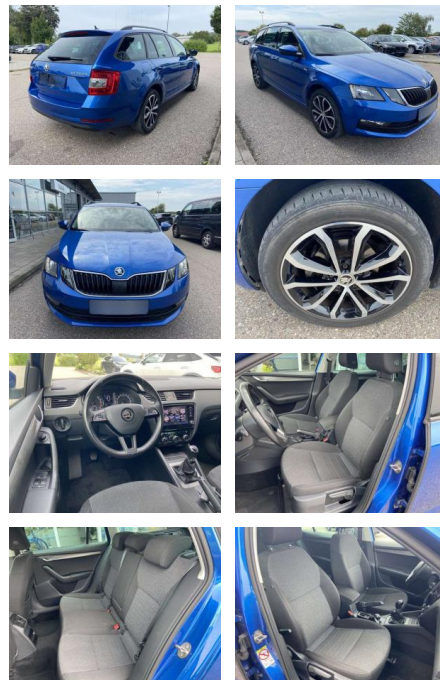

Skoda Octavia Combi 1.6 TDI AHK+17"+CANTON

SS00-093204AAngebotsnr.:

Erstzulassung:	Kilometer:	Farbe:	Leistung:	Kraftstoffart:
01.08.2020	49.980		85 kW / 116 PS	Benzin

PREIS
22.050 €

FINANZIERUNGSBEISPIEL

Laufzeit: 72 Monate Anzahlung: 30 %
Basis-Finanzierung:* Mtl. Rate:
Zielraten-Finanzierung:** **153 €**