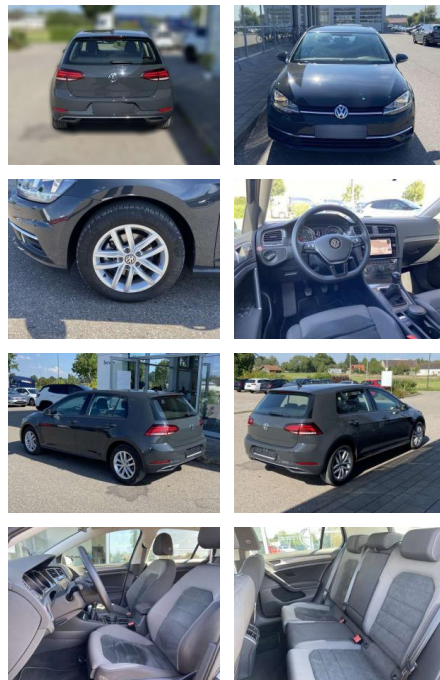

## Volkswagen Golf 1.6 TDI Comfortline NAVI+SHZ+PDC

SS00-087301 Angebotsnr.:

Erstzulassung:	Kilometer:	Farbe:	Leistung:	Kraftstoffart:
01.07.2019	26.594		85 kW / 116 PS	Benzin

PREIS  
**19.660 €**