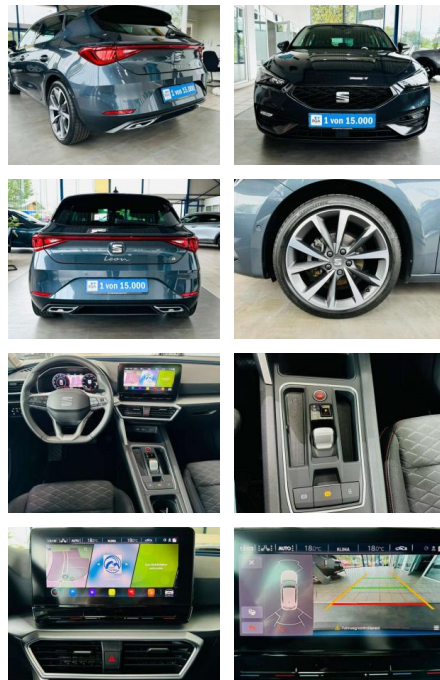

AV01-092149-1 **Angebotsnr.:**

Erstzulassung:	Kilometer:	Farbe:	Leistung:	Kraftstoffart:	Verbr. komb.	CO2-Emission	CO2-Klasse (WLTP)
01.06.2021	43.900	Diverse	110 kW / 150 PS	Benzin	6,1 l/100km	138 g/km	E