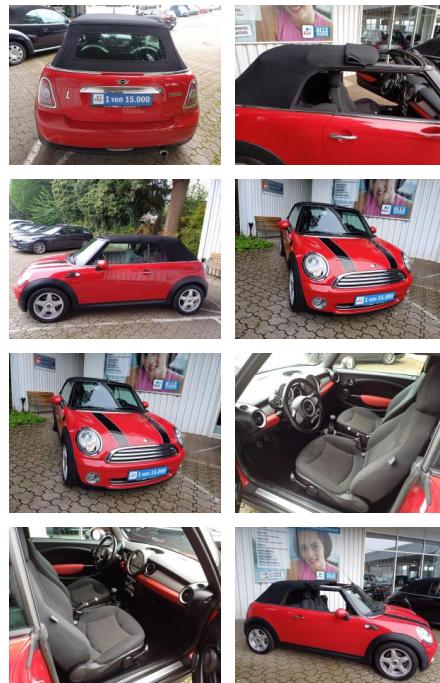

MINI Cooper Cabrio PEPPER*PDC*SITZHEIZUNG*KLIMA...

FL00-W8399WAngebotsnr.:

Erstzulassung:	Kilometer:	Farbe:	Leistung:	Kraftstoffart:
29.07.2009	131.050	Rot	88 kW / 120 PS	Benzin

PREIS	FINANZIERUNGSBEISPIEL	
8.560 €	Laufzeit: 72 Monate	Anzahlung: 30 %
	Basis-Finanzierung:**	Mtl. Rate:
	Zielraten-Finanzierung:**	Mtl. 59 €

* Basisfinanzierung: Anzahlung: 2.568 Euro, Laufzeit: 72 Monate, Nettodarlehen: 5.992 Euro, Gesamtbetrag: 9.817 Euro, Zinssätze: 6.78% Sollz. (gebunden), 6.99% eff.
 ** Zielratenfinanzierung: Anzahlung: 2.568 Euro, Laufzeit: 72 Monate, Nettodarlehen: 5.992 Euro, Zielrate: 4.280 Euro, Gesamtbetrag: 10.355 Euro, Zinssätze: 6.78% Sollz. (gebunden), 6.99% eff.,
 Vermittlung für: Ein Angebot der Santander Consumer Bank Santander-Platz 1, 41061 Mönchengladbach. Repräsentatives Beispiel gem. § 17 Abs. 4 PAngV. Diese Finanzierungsangebote sind Beispiele. Gerne ermitteln wir für Sie Ihr individuelles Angebot.

Ausstattung

Besonderheiten

- Park-Distance-Control (PDC)
- Sitzheizung vorn
- Verdeckbetätigung vollautomatisch
- Ausstattungs-Paket: Pepper
- Klimaanlage
- LM-Felgen 6.5x16 (5-Star Blaster 103)

Sicherheit