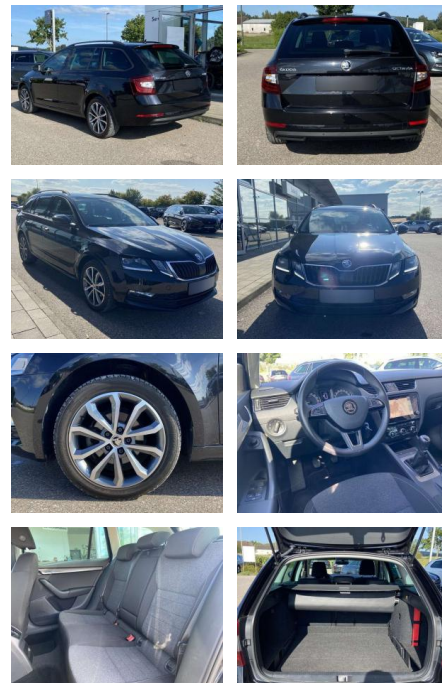

Skoda Octavia Combi 1.6 TDI Soleil AHK+17"

SS00-198051AAngebotsnr.:

Erstzulassung:	Kilometer:	Farbe:	Leistung:	Kraftstoffart:
01.06.2019	35.240		85 kW / 116 PS	Benzin

PREIS
22.260 €

FINANZIERUNGSBEISPIEL

Laufzeit: 72 Monate Anzahlung: 30 %
Basis-Finanzierung:* Mtl. Rate:
Zielraten-Finanzierung:** **155 €**

Ausstattung

Sicherheit

- Anti-Blockiersystem ABS

Multimedia

- Radio

Interieur

- Sitzheizung vorne Innenspiegel automatisch abblendbar
- Lendenwirbelstützen vorne Climatronic
- Mittelarmlehne vorne Vordersitze höhenverstellbar Kindersitzverankerung für Kindersitzsystem ISOFIX Variables Ladebodenkonzept Rücksitzbanklehne geteilt umlegbar mit Mittelarmlehne
- Netztrennwand klimatisiertes Handschuhfach
- Multifunktions-Lederlenkrad 2
- Leseleuchten vorn und 2 hinten