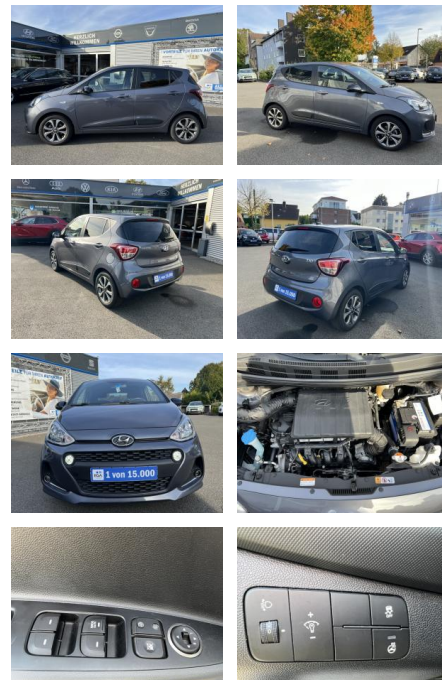

## Hyundai i10 1.2 PASSION KLIMA\*SHZG\*NAVI\*BTH\*ALU\*...

AC00-Z490501Angebotsnr.:

Erstzulassung:	Kilometer:	Farbe:	Leistung:	Kraftstoffart:
09.01.2019	49.000	Silber	64 kW / 87 PS	Benzin

**PREIS**  
**13.760 €**