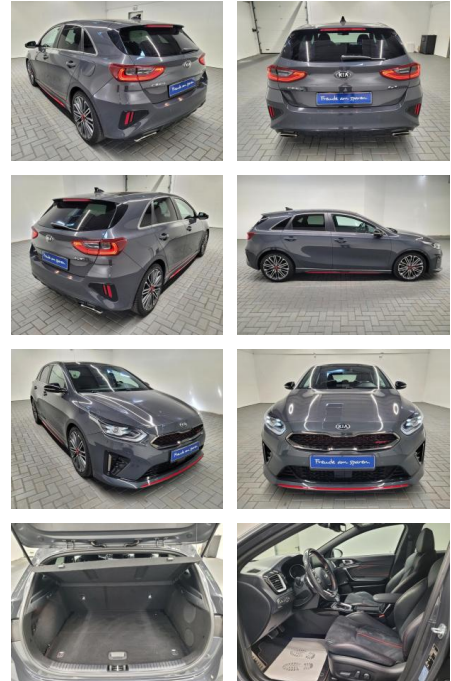

Kia cee'd / Ceed "Cee'd GT LED/Navi/JBL

AM35-29032 **Angebotsnr.:**

Erstzulassung:	Kilometer:	Farbe:	Leistung:	Kraftstoffart:
27.09.2019	72.500		150 kW / 204 PS	Benzin

PREIS
27.730 €

FINANZIERUNGSBEISPIEL