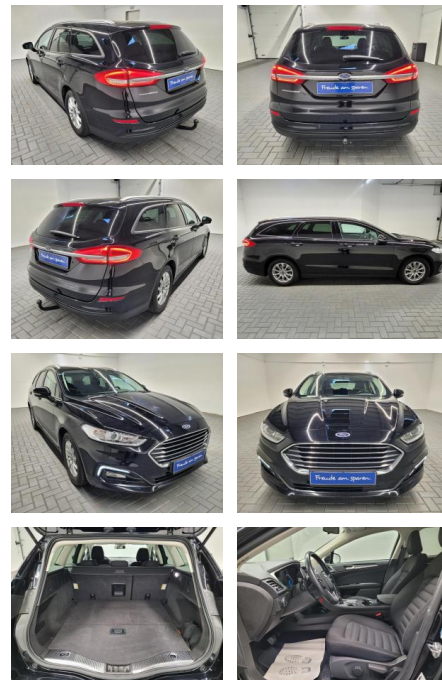

## Ford Mondeo Turnier Navi/AHK/SHZ

AM35-29051 **Angebotsnr.:**

Erstzulassung:	Kilometer:	Farbe:	Leistung:	Kraftstoffart:
19.08.2019	96.400		121 kW / 165 PS	Benzin

PREIS	FINANZIERUNGSBEISPIEL
<b>24.060 €</b>	Laufzeit: 72 Monate      Anzahlung: 30 %
	Basis-Finanzierung:*      Mtl. Rate:
	Zielraten-Finanzierung:** <b>167 €</b>