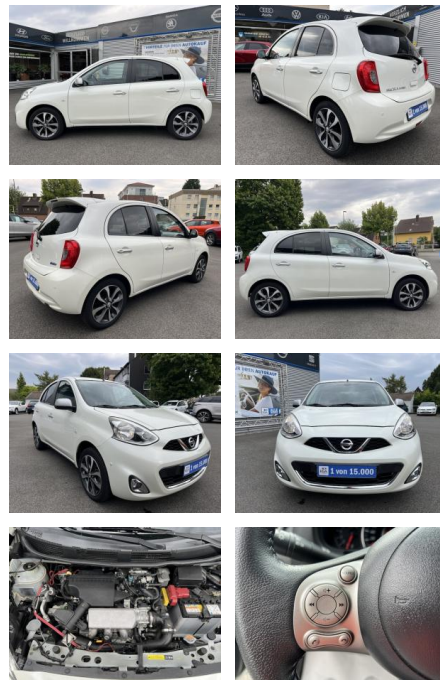

Nissan Micra 1.2 DIG-S N-TEC KLIMA*SHZG*NAVI*BTH...

AC00-U030044Angebotsnr.:

Erstzulassung:	Kilometer:	Farbe:	Leistung:	Kraftstoffart:
27.01.2017	42.100	Weiß	72 kW / 98 PS	Benzin

PREIS
12.880 €

FINANZIERUNGSBEISPIEL
Laufzeit: 72 Monate Anzahlung: 30 %
Basis-Finanzierung:* Mtl. Rate:
Zielraten-Finanzierung:** Mtl. Rate: **89 €**

* Basisfinanzierung: Anzahlung: 3.864 Euro, Laufzeit: 72 Monate, Nettodarlehen: 9.016 Euro, Gesamtbetrag: 14.771 Euro, Zinssätze: 6.78% Sollz. (gebunden), 6.99% eff.
** Zielratenfinanzierung: Anzahlung: 3.864 Euro, Laufzeit: 72 Monate, Nettodarlehen: 9.016 Euro, Zielrate: 6.440 Euro, Gesamtbetrag: 15.581 Euro, Zinssätze: 6.78% Sollz. (gebunden), 6.99% eff.,