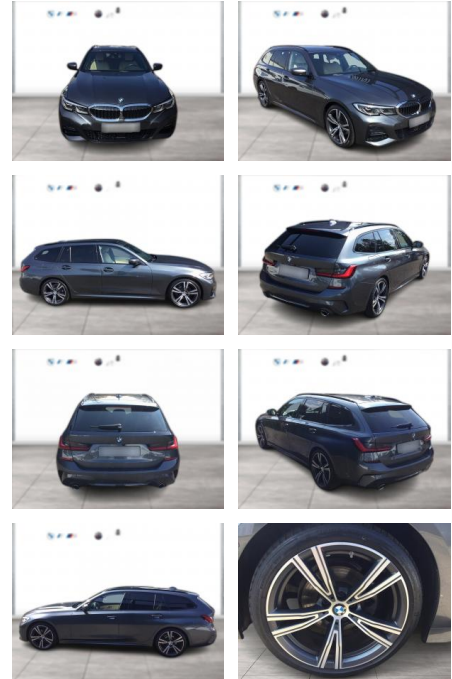

WG03-227054 **Angebotsnr.:**

Erstzulassung:	Kilometer:	Farbe:	Leistung:	Kraftstoffart:
01.03.2020	53.100	Grau	135 kW / 184 PS	Benzin

PREIS
37.050 €

FINANZIERUNGSBEISPIEL
Laufzeit: 72 Monate Anzahlung: 30 %
Basis-Finanzierung:* Mtl. Rate:
Zielraten-Finanzierung:** **257 €**