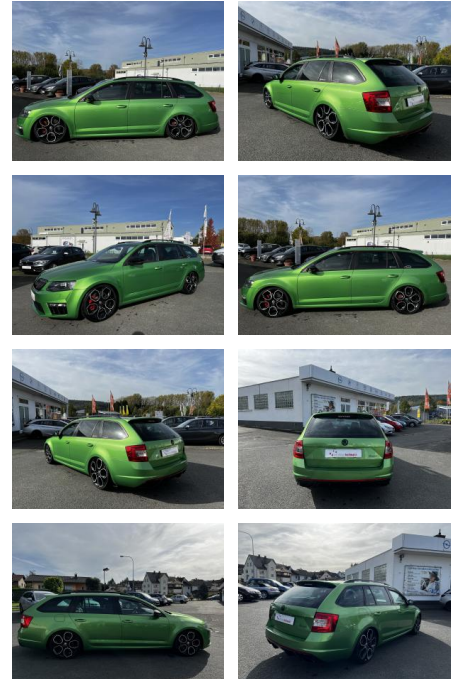

Skoda Octavia Combi 2.0 TSI RS Green tec*Alrlift...

AH18-109480 **Angebotsnr.:**

Erstzulassung:	Kilometer:	Farbe:	Leistung:	Kraftstoffart:
05.11.2014	145.033	Grün	162 kW / 220 PS	Benzin

PREIS	FINANZIERUNGSBEISPIEL	
20.510 €	Laufzeit: 72 Monate	Anzahlung: 30 %
	Basis-Finanzierung:**	Mtl. Rate:
	Zielraten-Finanzierung:**	142 €