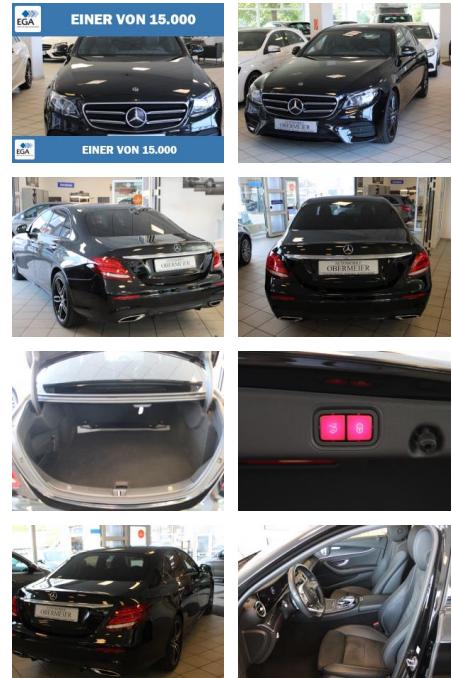

AO15-1 24 G 1 **Angebotsnr.:**

Erstzulassung:	Kilometer:	Farbe:	Leistung:	Kraftstoffart:
10.02.2020	87.300	Schwarz	180 kW / 245 PS	Diesel

PREIS	FINANZIERUNGSBEISPIEL	* Basisfinanzierung: Anzahlung: 13.488 Euro, Laufzeit: 72 Monate, Nettodarlehen: 31.472 Euro, Gesamtbetrag: 51.560 Euro, Zinssätze: 6.78% Sollz. (gebunden), 6.99% eff.
44.960 €	Laufzeit: 72 Monate Anzahlung: 30 % Basis-Finanzierung:* Mtl. Rate: Zielraten-Finanzierung:** 312 €	** Zielratenfinanzierung: Anzahlung: 13.488 Euro, Laufzeit: 72 Monate, Nettodarlehen: 31.472 Euro, Zielrate: 22.480 Euro, Gesamtbetrag: 54.388 Euro, Zinssätze: 6.78% Sollz. (gebunden), 6.99% eff., Vermittlung für: Ein Angebot der Santander Consumer Bank Santander-Platz 1, 41061 Mönchengladbach. Repräsentatives Beispiel gem. § 17 Abs. 4 PAngV. Diese Finanzierungsangebote sind Beispiele. Gerne ermitteln wir für Sie Ihr individuelles Angebot.

Ausstattung

Besonderheiten

- Panorama-Schiebedach elektrisch (vollverglaste Dachfläche)
- Ablage-Paket
- Spiegel-Paket
- Ausstattungs-Paket: Business

Sicherheit

- Abstandswarner
- Geschwindigkeitsbegrenzungsanlage
- Reifendruckkontrollsystem
- PDC Park Distance Control hinten
- Elektronische Parkbremse
- Anti-Blockiersystem ABS
- elektronische Stabilitätskontrolle (ESP / DSP)
- Servolenkung
- Regensensor
- Wegfahrsperre
- Kindersitzbefestigung
- PDC Park Distance Control vorne