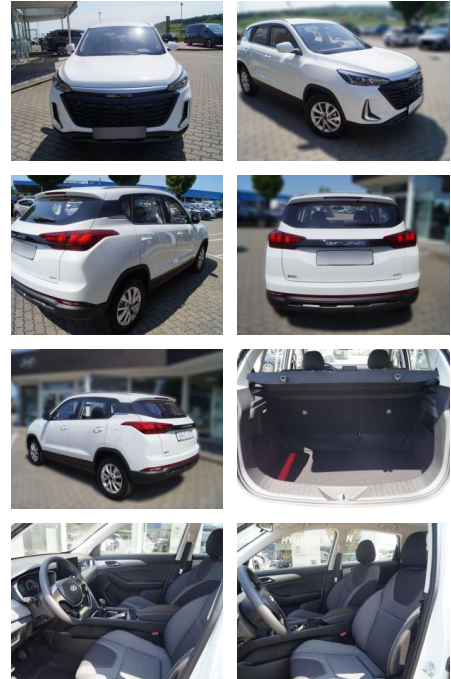

BAIC Beijing X35 Voll LED/ Klima/ PDC

HE03-123189_019 Anbotsnr.:

Erstzulassung:	Kilometer:	Farbe:	Leistung:	Kraftstoffart:
01.08.2023	8.950	Weiß	85 kW / 116 PS	Benzin

PREIS
18.390 €

FINANZIERUNGSBEISPIEL

Laufzeit: 72 Monate Anzahlung: 30 %
Basis-Finanzierung:* Mtl. Rate:
Zielraten-Finanzierung:** **128 €**