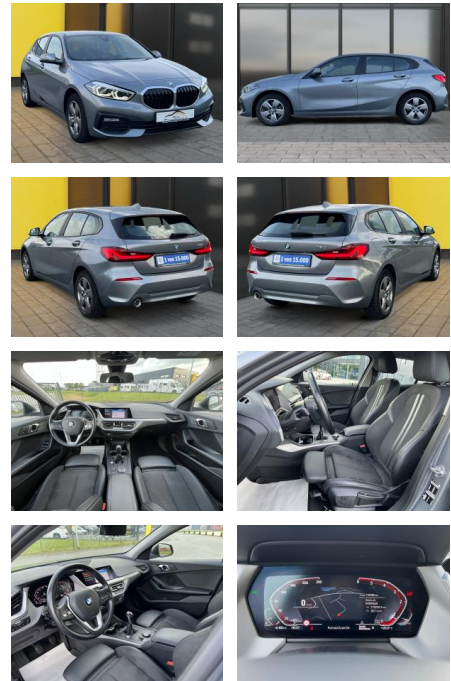

BMW 116d+LED+PDC+Werksgarantie+Live Cockpit

AB19-NB3-103Angebotsnr.:

Erstzulassung:	Kilometer:	Farbe:	Leistung:	Kraftstoffart:
08.04.2022	115.000	Grau	85 kW / 116 PS	Diesel

PREIS
19.480 €

FINANZIERUNGSBEISPIEL