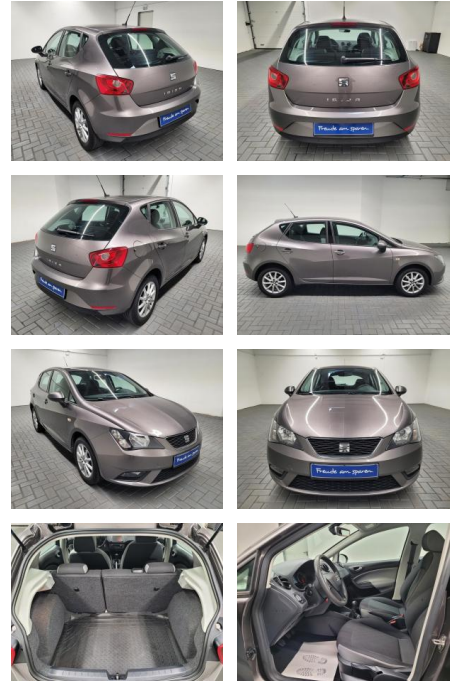

Seat Ibiza Style Navi/Klimaaut./PDC/Tempomat

AM35-26465 **Angebotsnr.:**

Erstzulassung:	Kilometer:	Farbe:	Leistung:	Kraftstoffart:
01.03.2016	89.980		70 kW / 95 PS	Benzin

PREIS
13.540 €

FINANZIERUNGSBEISPIEL
Laufzeit: 72 Monate Anzahlung: 30 %
Basis-Finanzierung:* Mtl. Rate:
Zielraten-Finanzierung:** Mtl. Rate: **94 €**