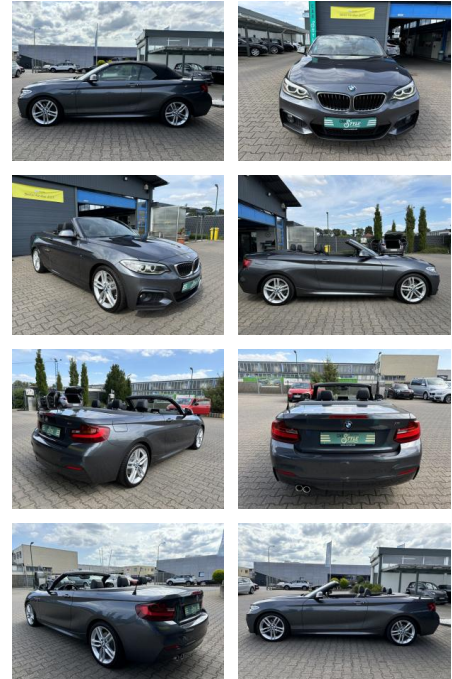

BMW 225d M SPORT PAKET SHZ NAVI PDC HiFi

CS01-FO2407256 Angebotsnr.:

Erstzulassung:	Kilometer:	Farbe:	Leistung:	Kraftstoffart:
17.05.2016	87.500	grau	165 kW / 224 PS	Diesel

PREIS
23.640 €

FINANZIERUNGSBEISPIEL