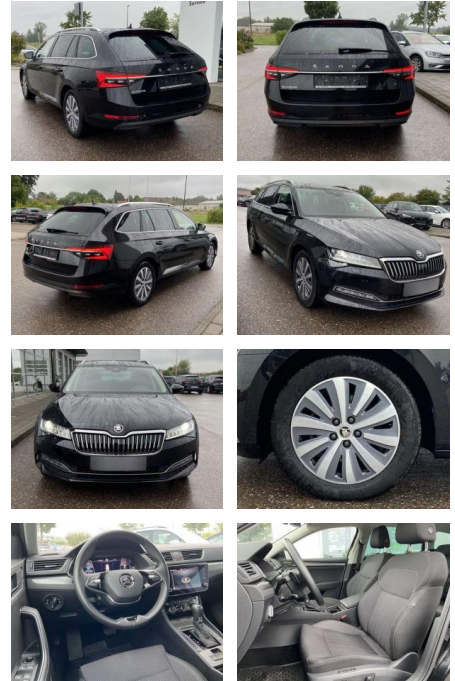

Skoda Superb 2.0 TDI DSG STYLE NAVI+LED+AHK

SS00-060706AAngebotsnr.:

Erstzulassung:	Kilometer:	Farbe:	Leistung:	Kraftstoffart:
01.04.2021	59.411		110 kW / 150 PS	Benzin

PREIS
30.370 €

FINANZIERUNGSBEISPIEL