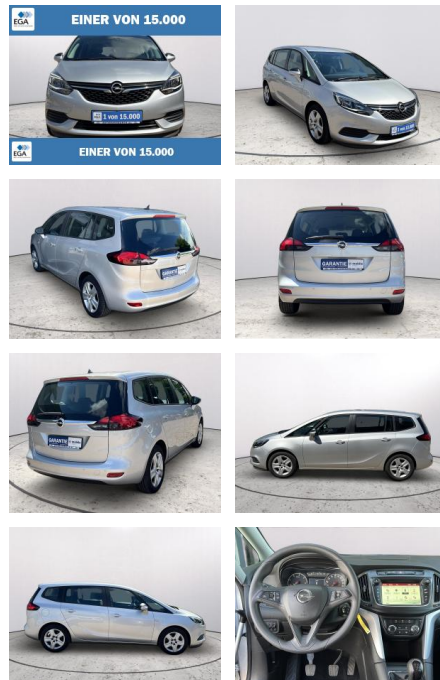

Opel Zafira 1.6 CDTI Edition *Navigation*PDC*Kli...

AB73-0047-8478 **Angebotsnr.:**

Erstzulassung:	Kilometer:	Farbe:	Leistung:	Kraftstoffart:
10.07.2017	83.602	Silber	88 kW / 120 PS	Diesel

PREIS	FINANZIERUNGSBEISPIEL	
14.910 €	Laufzeit: 72 Monate	Anzahlung: 30 %
	Basis-Finanzierung:**	Mtl. Rate:
	Zielraten-Finanzierung:**	104 €

* Basisfinanzierung: Anzahlung: 4.473 Euro, Laufzeit: 72 Monate, Nettodarlehen: 10.437 Euro, Gesamtbetrag: 17.099 Euro, Zinssätze: 6.78% Sollz. (gebunden), 6.99% eff.
 ** Zielratenfinanzierung: Anzahlung: 4.473 Euro, Laufzeit: 72 Monate, Nettodarlehen: 10.437 Euro, Zielrate: 7.455 Euro, Gesamtbetrag: 18.037 Euro, Zinssätze: 6.78% Sollz. (gebunden), 6.99% eff.,
 Vermittlung für: Ein Angebot der Santander Consumer Bank Santander-Platz 1, 41061 Mönchengladbach. Repräsentatives Beispiel gem. § 17 Abs. 4 PAngV. Diese Finanzierungsangebote sind Beispiele. Gerne ermitteln wir für Sie Ihr individuelles Angebot.

Ausstattung

Besonderheiten

- Audio-Navigationssystem Navi 950 Europa IntelliLink
- AUX-IN-Anschluss
- USB-Schnittstelle
- Freisprecheinrichtung (Bluetooth) mit Sprachsteuerung
- 6 Lautsprecher
- Farbdisplay (CID)
- Bordcomputer
- Klimaanlage
- Tempomat
- Einparkhilfe/Parkpilotsystem vorn + hinten
- Ergonomiesitz vorn
- Außenspiegel elektr. verstell- und heizbar
- 4x Fensterheber elektrisch
- Tagfahrlicht LED
- Zentralverriegelung mit FB
- Getriebe 6-Gang