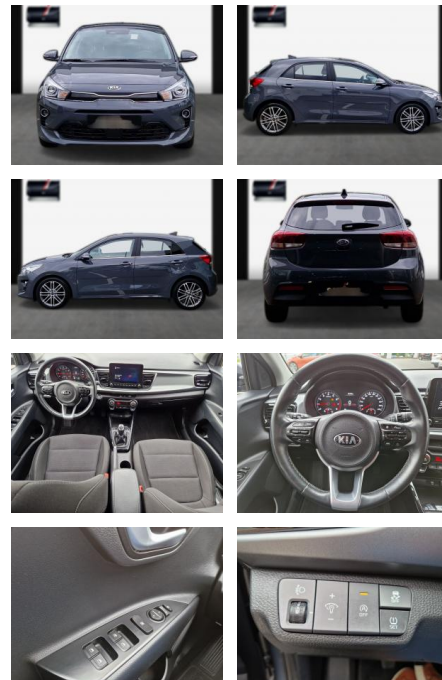

## Kia Rio Spirit/Navi/RFK/17"/Keyless

SA13-64640 **Angebotsnr.:**

Erstzulassung:	Kilometer:	Farbe:	Leistung:	Kraftstoffart:
26.09.2020	31.500	Diverse	74 kW / 101 PS	Benzin

**PREIS**  
**17.810 €**

**FINANZIERUNGSBEISPIEL**  
Laufzeit: 72 Monate      Anzahlung: 30 %  
Basis-Finanzierung:\*      Mtl. Rate:  
Zielraten-Finanzierung:\*\* **124 €**