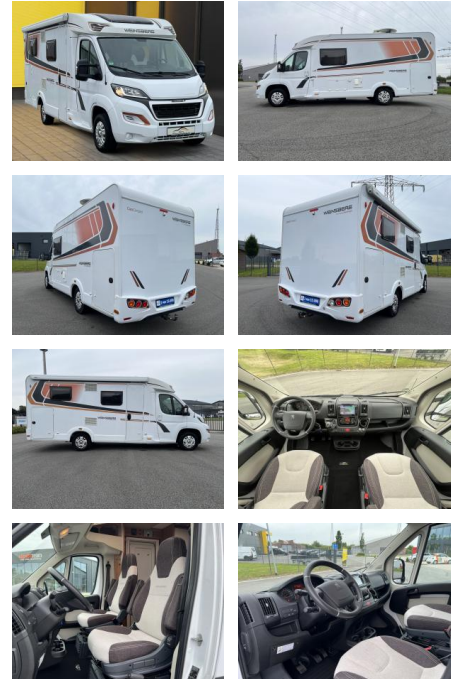

Weinsberg CaraCompact 600 MEG Pepper TV+AHK+SOG+...

AB19-NB-WBG Angebotssnr.:

Erstzulassung:	Kilometer:	Farbe:	Leistung:	Kraftstoffart:
12.07.2017	26.500	Weiß	96 kW / 131 PS	Diesel

PREIS
53.800 €

FINANZIERUNGSBEISPIEL

Multimedia

- Soundsystem
- TV
- USB
- Touchscreen
- Radio
- Freisprechen
- Navigation mit Bildschirm
- MP3 Anschluss
- Bluetooth

Komfort

- Klimaautomatik
- Front-Airbags
- Lederlenkrad
- Zentralverriegelung
- Fernbedienung Zentralverriegelung
- Bordcomputer