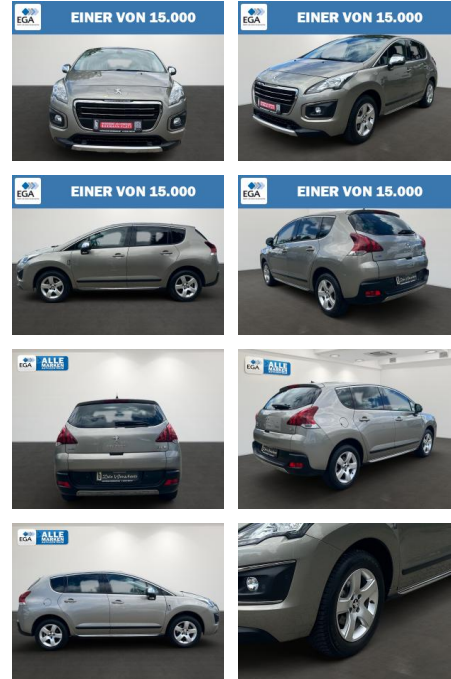

AB27-AB2408-01155047A..

Erstzulassung:	Kilometer:	Farbe:	Leistung:	Kraftstoffart:
19.02.2016	52.600	grau	88 kW / 120 PS	Diesel

PREIS
12.190 €

FINANZIERUNGSBEISPIEL
 Laufzeit: 72 Monate Anzahlung: 30 %
 Basis-Finanzierung:* Mtl. Rate:
 Zielraten-Finanzierung:** Mtl. Rate: **85 €**