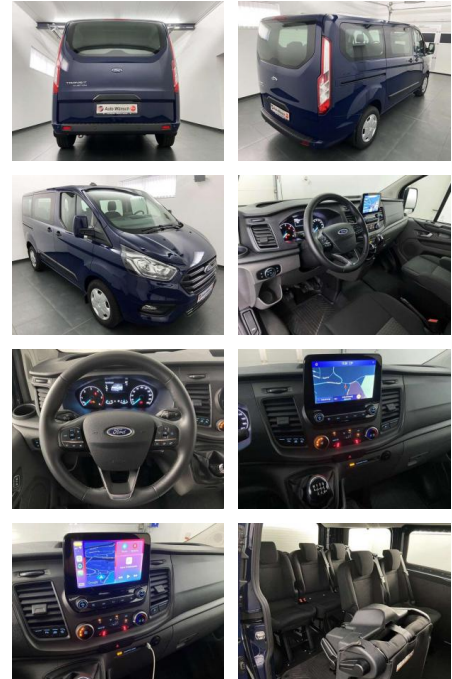

## Ford Transit Custom 320 L1H1 VA Trend Navi

AW48-0066\_1658 gebotsnr.:

Erstzulassung:	Kilometer:	Farbe:	Leistung:	Kraftstoffart:	Verbr. komb.	CO2-Emission	CO2-Klasse (WLTP)
01.02.2023	8.840	Blau	96 kW / 131 PS	Benzin	7,9 l/100km	206 g/km	G

**PREIS**  
**40.990 €**