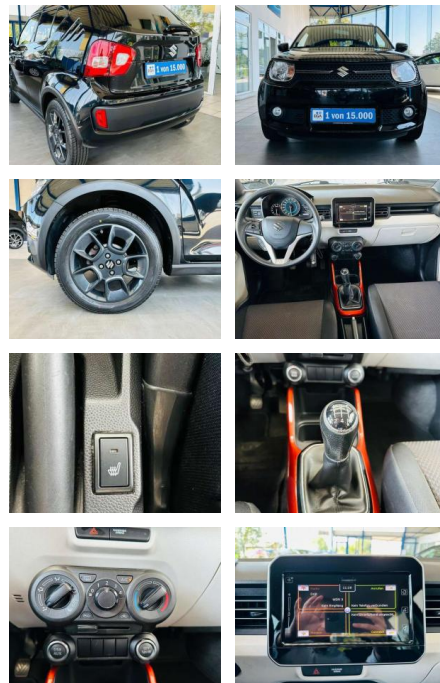

Suzuki Ignis 1.2 DualJet Comfort Kamera SHZ

AV01-130113-28 Angebotsnr.:

Erstzulassung:	Kilometer:	Farbe:	Leistung:	Kraftstoffart:
01.10.2017	121.400	Schwarz	66 kW / 90 PS	Benzin

PREIS
11.110 €

FINANZIERUNGSBEISPIEL

Ausstattung

Multimedia

- Radio

Weiteres

- 1 von 15.000 Fahrzeugen- .
- Besonderheiten Rückfahrkamera
- Klimaanlage Sitzheizung vorn Verglasung hinten abgedunkelt Audiosystem (inkl. DAB+) mit Smartphone-Anbindung inkl. Bluetooth-Freisprecheinrichtung (Audiobedienung am Lenkrad) Apple Car Play / Android Auto Serienausstattung 4 Lautsprecher Airbag Beifahrerseite abschaltbar Airbag Fahrer-/Beifahrerseite Antriebsart: Frontantrieb Ausführung Comfort Automatische Fahrlichtschaltung / Lichtsensor Außenspiegel Wagenfarbe Außenspiegel elektr. verstellbar Außenspiegel heizbar Bremsassistent Dachreling silber (Dachreling)

- 2 Ltr. - 66 kW 16V DualJet KAT
- Multifunktionsanzeige Radstand 2435 mm
- Reifen-Reparaturkit
- Reifendruck-Kontrollsystem Rücksitz geteilt / klappbar Rücksitzlehne klappbar Rücksitzlehnen neigungsverstellbar Schadstoffarm nach Abgasnorm Euro 6 Seitenairbag vorn Seitenaufprallschutz Sitz vorn links höhenverstellbar Sonnenblende links mit Spiegel Start/Stop-Anlage Tagfahrlicht LED Türgriffe außen Wagenfarbe Türgriffe innen verchromt USB-Anschluss Verglasung getönt Warnanlage für Sicherheitsgurte Zentralverriegelung mit Fernbedienung Änderungen Irrtümer vorbehalten