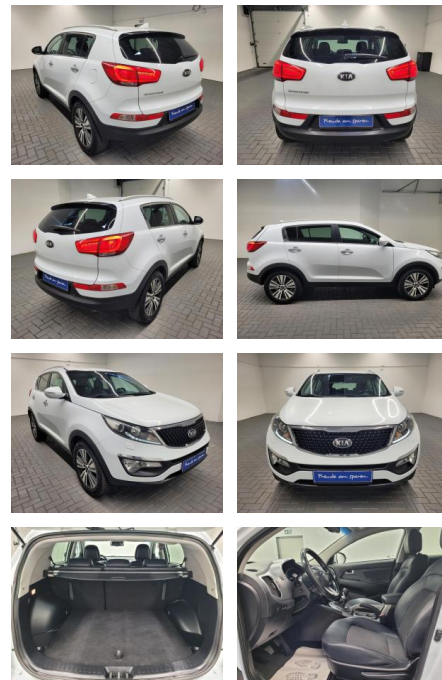

## Kia Sportage Xenon/Navi/Kamera/AHK/4x SHZ

AM35-23037 **Angebotsnr.:**

Erstzulassung:	Kilometer:	Farbe:	Leistung:	Kraftstoffart:
15.10.2015	109.550		122 kW / 166 PS	Benzin

**PREIS**  
**17.250 €**

**FINANZIERUNGSBEISPIEL**  
Laufzeit: 72 Monate      Anzahlung: 30 %  
Basis-Finanzierung:\*      Mtl. Rate:  
Zielraten-Finanzierung:\*\* **120 €**