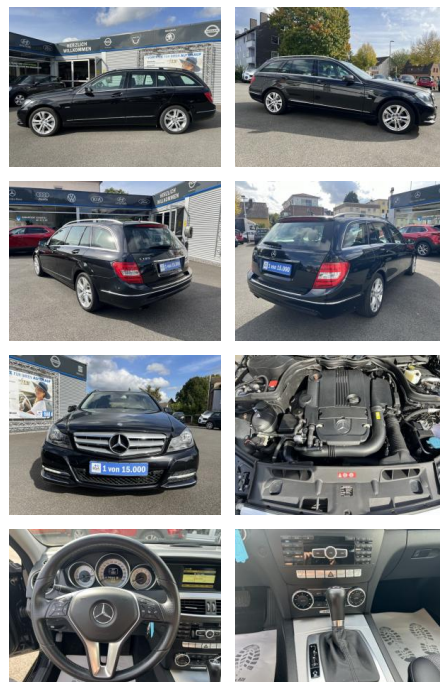

Mercedes-Benz C 180 T BE AVANTGARDE AUTOMATIK*KL...

AC00-1F91720 **Angebotsnr.:**

Erstzulassung: 11.06.2012
Kilometer: 105.000
Farbe: Obsidianschwarz
Leistung: 115 kW / 156 PS
Kraftstoffart: Benzin

PREIS
16.210 €