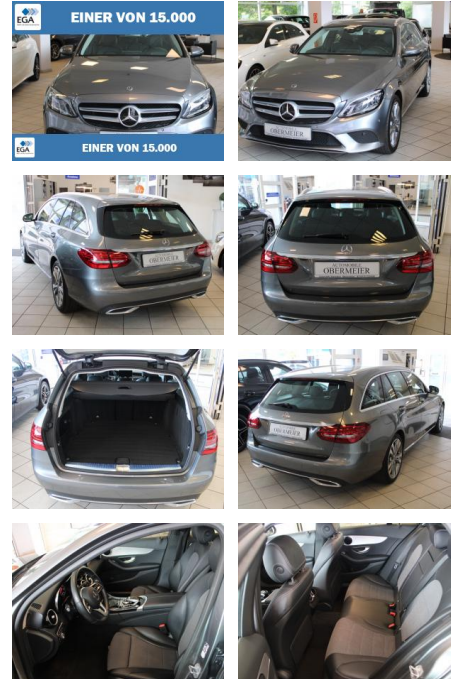

## Mercedes-Benz C 220 d T Ava. Sound+ Distr.+ Navi...

AO15-1 24 G 12 Angebotsnr.:

Erstzulassung:	Kilometer:	Farbe:	Leistung:	Kraftstoffart:
15.10.2018	68.000	Grau	143 kW / 194 PS	Diesel

PREIS	FINANZIERUNGSBEISPIEL	* Basisfinanzierung: Anzahlung: 8.808 Euro, Laufzeit: 72 Monate, Nettodarlehen: 20.552 Euro, Gesamtbetrag: 33.670 Euro, Zinssätze: 6.78% Sollz. (gebunden), 6.99% eff.
29.360 €	Laufzeit: 72 Monate      Anzahlung: 30 % Basis-Finanzierung:** Mtl. Rate: Zielraten-Finanzierung:** <b>204 €</b>	** Zielratenfinanzierung: Anzahlung: 8.808 Euro, Laufzeit: 72 Monate, Nettodarlehen: 20.552 Euro, Zielrate: 14.680 Euro, Gesamtbetrag: 35.517 Euro, Zinssätze: 6.78% Sollz. (gebunden), 6.99% eff.,