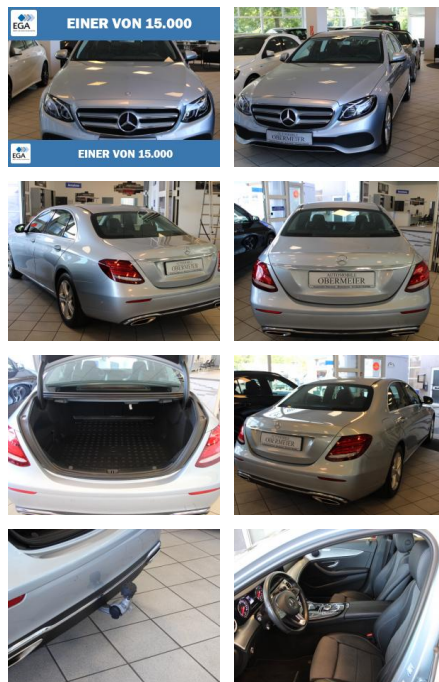

## Mercedes-Benz E 200 Avantgarde SHZ RFK AHK LED N...

AO15-1 24 G 12 **Angebotsnr.:**

Erstzulassung:	Kilometer:	Farbe:	Leistung:	Kraftstoffart:
15.02.2017	54.400	Silber	135 kW / 184 PS	Benzin

PREIS	FINANZIERUNGSBEISPIEL
<b>28.320 €</b>	Laufzeit: 72 Monate      Anzahlung: 30 %
	Basis-Finanzierung:*      Mtl. Rate:
	Zielraten-Finanzierung:** <b>197 €</b>