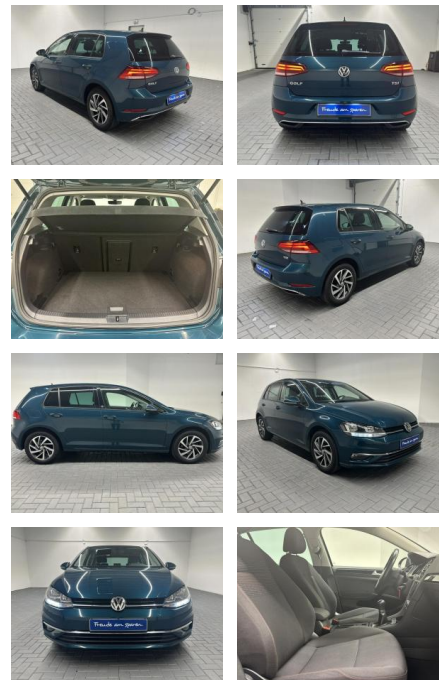

Volkswagen Golf VII Sound Navi/SHZ/ACC/DAB/PDC

AM35-26399 **Angebotsnr.:**

Erstzulassung:	Kilometer:	Farbe:	Leistung:	Kraftstoffart:
11.10.2017	65.000		81 kW / 110 PS	Benzin

PREIS
20.250 €

FINANZIERUNGSBEISPIEL