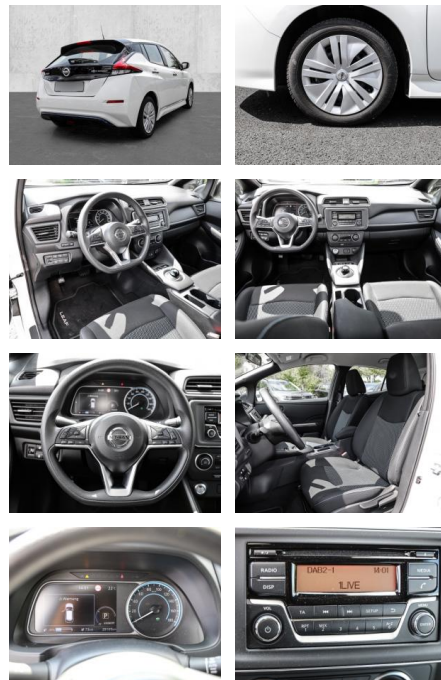

Nissan Leaf ZE1 40 kWh Keyless Keyless Entry

MA05-2704-24 Angebotsnr.:

Erstzulassung:	Kilometer:	Farbe:	Leistung:	Kraftstoffart:
01.12.2021	29.103	Weiß	110 kW / 150 PS	Elektro

PREIS
17.080 €

FINANZIERUNGSBEISPIEL
 Laufzeit: 72 Monate Anzahlung: 30 %
 Basis-Finanzierung:* Mtl. Rate:
 Zielraten-Finanzierung:** **119 €**

- USB-Anschluss
- MP3
- Bluetooth
- Freisprecheinrichtung
- **Sonstiges: Gepaeckraumabdeckung**
-

Multimedia

- Radio
- Navigation mit Bildschirm
- MP3 Anschluss
- Bluetooth

Komfort

- Zentralverriegelung
- Bordcomputer
- **Klimaanlage**
- Servolenkung
- Zentralverriegelung
- Elektrischer Fensterheber
- Elektrische Aussenspiegel

- Teilbare Ruedsitzlehne
- Tempomat
- Multifunktionslenkrad
- Keyless Go Startfunktion
- Innenraumfilter
- Lenksaeule einstellbar
- Keyless Entry
- **Sicht: Tagfahrlicht**
- Scheinwerferregulierung
- Colorverglasung
-

Interieur

- Multifunktionslenkrad
- el. Fensterheber

Exterieur

- Leichtmetallfelgen
- Nebelscheinwerfer

STÄNDIG ÜBER 15.000 FAHRZEUGE IM BESTAND!